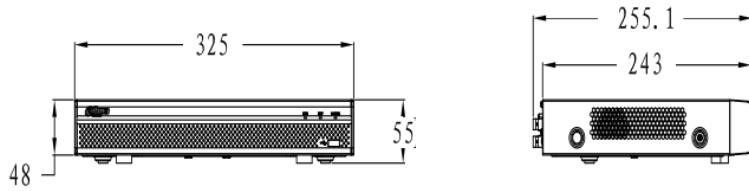

Общие данные

Размеры	Mini 1U, 375мм × 255мм × 55мм
Вес нетто	1.5кг (без HDD)
Вес брутто	2кг

Информация

Тип	Название	Описание
8 канальный HCVR	DHI-HCVR5108HE-S3	8 канальный 1080P Mini 1U видеорегистратор

Размеры(мм)