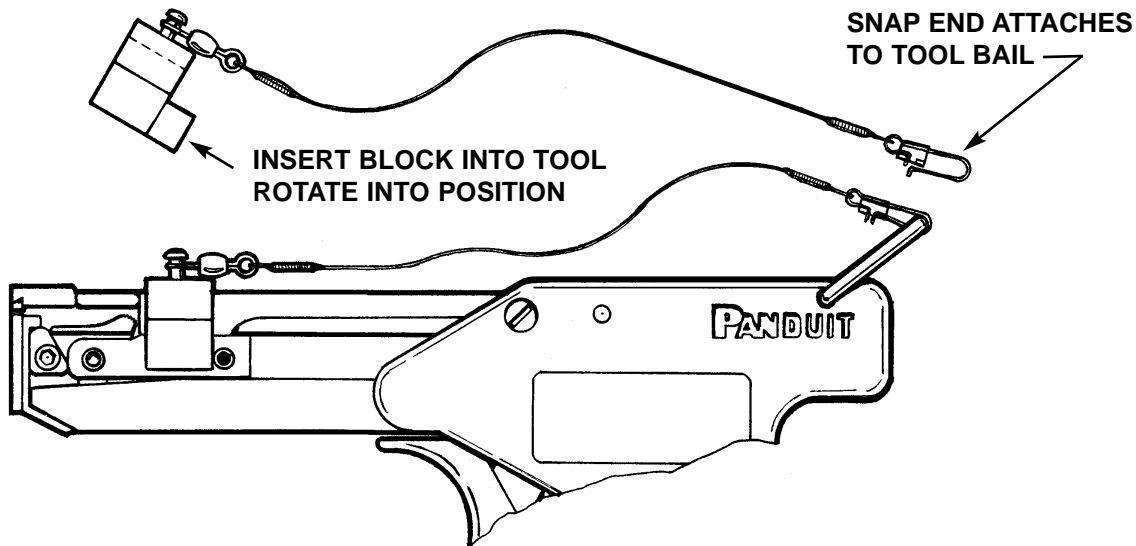

**GS4MT TIE CUTTING BLOCK INSTALLATION INSTRUCTIONS**

© Panduit Corp. 1996

For Worldwide Subsidiaries  
and Sales Offices visit  
Website: [www.panduit.com](http://www.panduit.com)

Technical Support: 888-506-5400, ext. 3255  
Fax: 630-759-7532  
E-mail: [tinfo@panduit.com](mailto:tinfo@panduit.com)