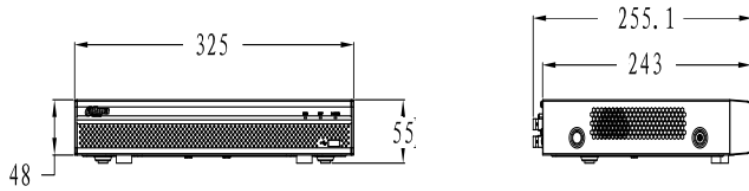

**Электропитание**

Питание	DC 12В
Потребление	до 15Вт (без HDD)

**Условия эксплуатации**

Рабочие условия	-10 ~ +55°C
Условия хранения	0 ~ +50°C, относительная влажность 0 ~ 90%

**Общие данные**

Размеры	Mini 1U, 325мм × 255мм × 55мм
Вес нетто	1.5кг (без HDD)
Вес брутто	2кг

### Размеры(мм)