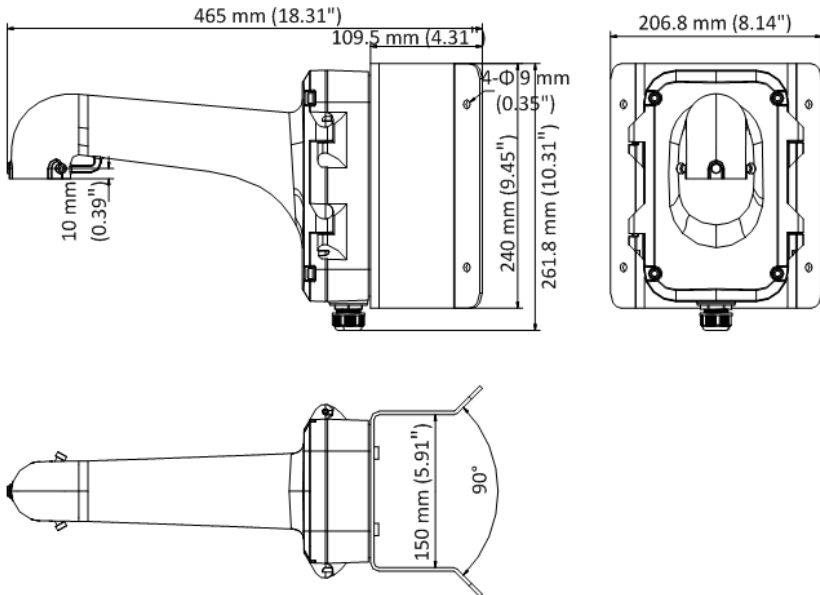

ПАСПОРТ ИЗДЕЛИЯ

Крепление на угол с монтажной коробкой

DS-1604ZJ-Corner

DS-1604ZJ-Corner

Общая информация

- Алюминиевый сплав и сталь
- Улучшенный дизайн влагозащиты
- Монтажная коробка в комплекте

Внимание

- Кронштейн должен быть установлен на плоскую поверхность
- Водонепроницаемая резиновая прокладка в комплекте
- Стена, на которую устанавливается кронштейн, должна выдерживать вес предполагаемой камеры и аксессуаров в трехкратном размере
- Максимальная грузоподъемность кронштейна - 10кг

Размеры

*Изображения и спецификации могут быть изменены без дополнительного уведомления.

*За подробной информацией обращайтесь к вашему персональному менеджеру

Спецификации

| | |
|-------------|----------------------------------------|
| Модель | DS-1604ZJ-Corner |
| Описание | Крепление на угол с монтажной коробкой |
| Цвет | Белый Hik |
| Назначение | Скоростные поворотные камеры |
| Материал | Алюминиевый сплав и сталь |
| Размеры | 465 × 206.8 × 261.8мм |
| Вес (нетто) | 4,3кг |