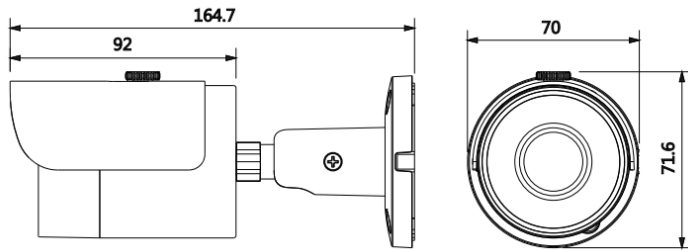

Общие данные

Материал корпуса	Металл
Размеры	164.7мм × 70мм × 71.6мм
Вес нетто	0.35кг
Вес брутто	0.44кг

Информация

Тип	Название	Описание
1Мп видеокамера	DH-HAC-HFW1000SP-S3 3.6мм	1Мп уличная HDCVI видеокамера с ИК подсветкой, PAL
Аксессуары	PFA134	Монтажная коробка
	PFA150	Крепление для столба
	PFA151	Угловое крепление
	PFM820	UTC контроллер

Размеры(мм)

Аксессуары

Дополнительно:

 PFA134	 PFA150	 PFA151
 PFM820		

Монтажная коробка	Крепление для столба
PFA134	PFA134 + PFA150
Угловое крепление	
PFA134 + PFA151