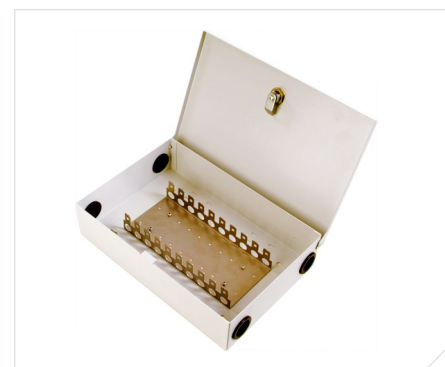

### Бокс оптический настенный БОН-М2-8П

**Высота (мм)**

290

**Ширина (мм)**

270

**Глубина (мм)**

60

Универсальный настенный бокс для организации оптического кабеля. Предназначен для установки на стену. Имеет компактные размеры (ВхШхГ) – 290х270х60. Корпус выполнен из металла, дверь фиксируется замком.

Предназначен для установки на стену, размер (ВхШхГ) – 420х420х50. Корпус выполнен из металла.

### Коммутационная оптическая панель БОН-М2-1-19"

**Высота (мм)**

45

**Ширина (мм)**

480 (19")

**Глубина (мм)**

290

19" оптическая панель предназначена для установки в шкафы и открытые стойки. Корпус выполнен из металла, имеет верхнюю съемную крышку.

### Шкафы для монтажа телефонии серии БТН

Универсальные шкафы для установки 3, 5, 10, 20 или 30 плинтов LSA-PLUS (KRONE). Предназначены для установки на стену. Выполнены из металла.

Производитель имеет право вносить изменения в конструкцию изделия без ухудшения его функциональных характеристик.