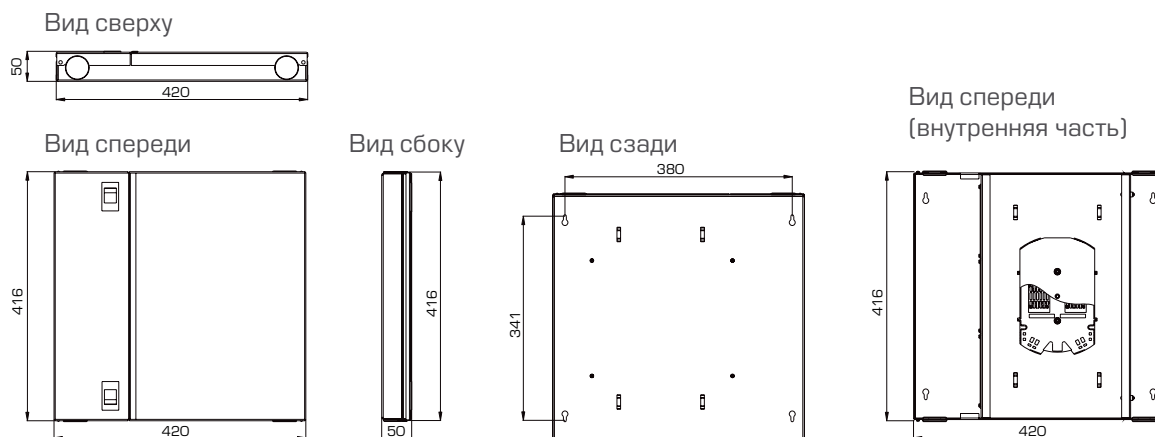

Технические характеристики БОН-М2-16/24П

Модификация	Габариты (ВхШхГ)	Габариты упаковки (ВхШхГ)	Масса (кг)
БОН-М2-16/24П	420x420x50	425x425x55	5,5

Информация для заказа

Код производителя	Наименование изделия	Артикул	Заказ
30144238200	Бокс оптический с комплектом панелей, 16/24 порта	БОН-М2-16/24П