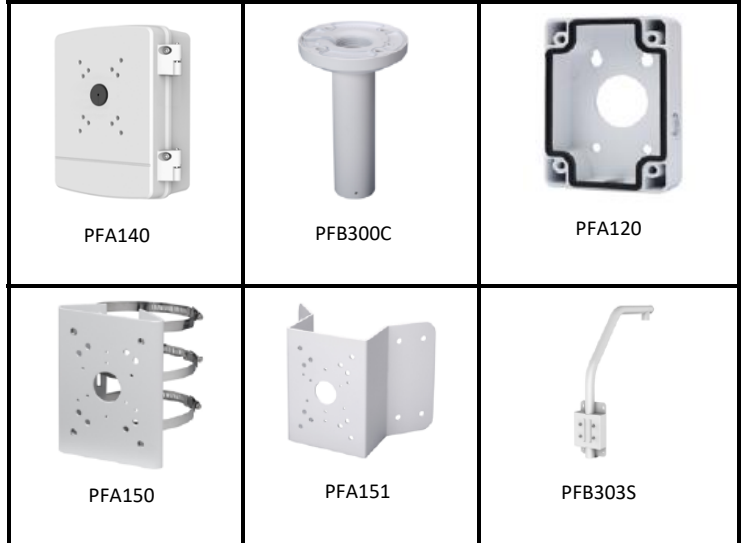

Класс защиты	IP66
Вандалозащищённость	Нет
Общие данные	
Материал корпуса	Металл
Размеры	Ф186мм x 309мм
Вес нетто	3.5кг
Вес брутто	6.8кг

Информация		
Тип	Название	Описание
4Мп PTZ Камера	DH-SD59430U-HNI	2Мп 30х Скоростная PTZ IP видеочамера, WDR, PAL
Аксессуары	PFB300S	Настенное крепление
	PFA110	Адаптер крепления
	AC24B	Блок питания
	PFA140	Установочная коробка
	PFB300C	Потолочное крепление
	PFA120	Установочная коробка
	PFA150	Крепление для столба
	PFA151	Угловое крепление
PFB303S	Крепление для парашюта	

Аксессуары

В комплекте:

Дополнительно:

Потолочное крепление	Установочная коробка
PFA110 + PFB300C	PFA110 + PFB300S + PFA120
	
Распаечная коробка	Крепление для столба
PFA110 + PFB300S + PFA140	PFA110 + PFB300S + PFA150
	
Угловое крепление	Крепление для парашюта
PFA110 + PFB300S + PFA151	PFA110 + PFB303S
	