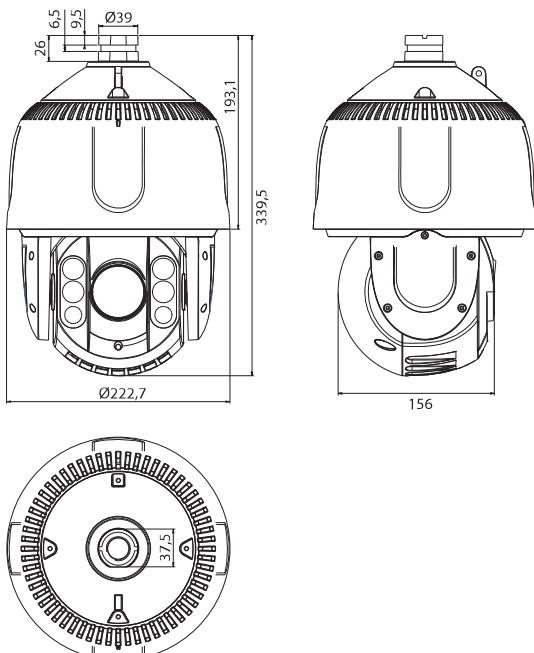

Ключевые особенности:

Поддержка карт Micro SD до 128 Гб и функции автоматического восстановления соединения (ANR)
До двух потоков
Поддержка PoE
Встроенный цифровой компас

Габариты:

Спецификация

Камера	
Тип матрицы	1/2,8" КМОП
Количество пикселей	2,0 Мп
Чувствительность	в цвете 0,006 лк @ (F2,8, АРУ Вкл.), ч/б 0,0005 лк @ (F2,8, АРУ Вкл.), 0 лк с ИК
Скорость электронного затвора	1 – 1/30,000 с
Тип объектива	Моторизированный
Режим «День / ночь»	Авто (механический ИК фильтр / цветной режим / ч/б режим)
Динамический диапазон	Цифровой WDR (DWDR)
Соотношение сигнал / шум	>57 дБ
Регулировка баланса белого	Авто / Ручная
Регулировка усиления	Авто / Ручная
Улучшение изображения	Выкл. / WDR / BLC / HLC
Тип монтажа	Внешний
Материал корпуса	Металл
Объектив	
Фокусное расстояние	5,2 – 100,4 мм, 20х оптическое увеличение
Скорость приближения	Приблизительно 3 с
Угол обзора	61°~ 3,64°
Минимальное фокусное расстояния	300 – 1500 мм
Апертура	F2,8
Фокусировка	Ручная / Полуавтоматическая / Автоматическая
ИК подсветка	
Дальность ИК-подсветки	до 180 м
Тип ИК-подсветки	Автоматическая регулировка в соответствии с оптическим увеличением
Наклон и поворот	
Скорости поворота	Вручную: от 0,1° до 160°/с, По предустановке: до 160°/с
Диапазон поворота	360°
Скорости наклона	Вручную: от 0,1° до 120°/с, По предустановке: до 120°/с
Диапазон наклона	от -15° до 90° (автопереворот)
Адаптация скорости	Скорость поворота и наклона регулируется автоматически с изменением приближения
Предустановки	256
Патрулирование по маршруту	8 маршрутов, по 32 точки в каждом
Патрулирование по траектории	4 траектории, продолжительностью 10 минут каждая
Восстановление положения	Поддерживается
Режимы работы	Возврат в предустановки/Патрулирование по маршруту/ Покадровое патрулирование/Случайное патрулирование/ Панорамное патрулирование/Патрулирование по траектории
Границы патрулирования	Поддерживается
Стоп-кадр при смене предустановки	Поддерживается
Цифровой компас	Поддерживается
Изображение	
Формат сжатия	H.265 / H.264 / MJPEG
Битрейт	32 кбит / с – 16 Мбит/с
Тип битрейта	VBR / CBR
Многопоточность	Поддерживается
Основной поток	1080p@30 к/с
Дополнительный поток	D1 @ 30 к/с
Отображение информации	Дата и время / Тревога / Направление / Пользовательская
Маска приватности	До 4 зон
Детектор движения	До 4 зон
ROI	Поддерживается
Цифровое шумоподавление	3DDNR
Антитуман	Поддерживается
Переверот изображения	Переверот / Зеркально
Аудио	
Сжатие	G.711a / G.711u / ADPCM / G.722 / AAC-LC / G.722.1c / G.726
Битрейт	32 кбит / с – 64 кбит / с
Функции аудио	AEC
Сеть	
Сетевые протоколы	TCP / IP, UDP, HTTP, DHCP, DNS / DDNS, RTP / RTCP, RTSP, PPPoE, FTP, VSP, UPnP, 802.1x, NAT, QoS, SMTP, IPv4, IPv6
Поддержка браузеров	IPC Control (IE, Firefox, Chrome)
Количество подключений	До 10 пользователей
Совместимость	ONVIF (Profile S, Profile G), Gb/T 28181-2011, API, CGI
Автоматическое восстановление соединения (ANR)	Поддерживается
Аналитика	
Системные оповещения	Отключение сети / Заполнение диска / Ошибка диска / Тревожный вход
Интеллектуальные функции	Детекция движения / Перекрытие сцены / Пересечение линии/ Вход в зону / Выход из зоны
Действия при тревоге	Запись на карту памяти / Наложение текста / Снимки / Уведомление на эл.почту / Тревожный выход / Отчет о тревоге
Интерфейсы	
Сетевой интерфейс	1x RJ45 Ethernet 10M/100M
Аудио вход / выход	1 x вход / 1 x выход
Тревожный вход / выход	2 x входа / 1 x выход
Слот для карты памяти	microSD / SDHC / SDXC до 128Гб
Питание	
Источник питания	24V AC / 3A (Адаптер питания 24VDC не включен) / PoE IEEE 802.3at (PoE-инжектор включен)
Потребляемая мощность	До 35 Вт
Рабочие условия	
Температура	-40°C ... + 70°C
Влажность	10% ~ 95%
Уровень защиты	IP66, Грозозащита TVS 6000V
Габариты	
Вес	6,6 кг
Размеры	ø222,7 x 339,5 мм
Кроштейн	Приобретается отдельно