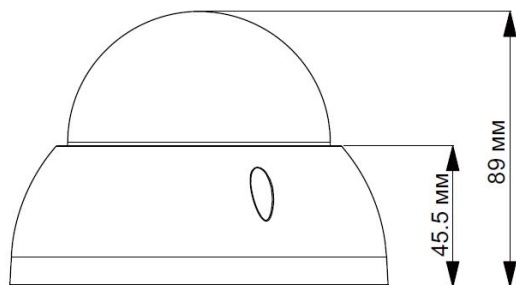

DH-HAC-HDBW2220R-Z

Размеры мм

Dahua Technology Co., Ltd.

1199 BinAn Road, Binjiang District, Hangzhou, China

Тел.: +86-571-87688883

Факс: +86-571-87688815

Эл. почта: overseas@dahuatech.com

www.dahuasecurity.com

*Изменения в конструкцию и характеристики вносятся без уведомления.

© 2014 Dahua Technology