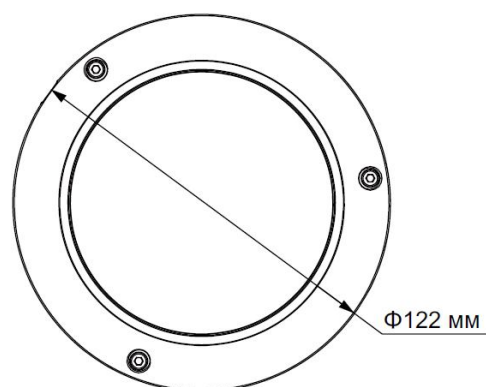

DH-HAC-HDBW2220R-Z

Размеры мм

Dahua Technology Co., Ltd.

1199 BinAn Road, Binjiang District, Hangzhou, China

Тел.: +86-571-87688883

Факс: +86-571-87688815

Эл. почта: overseas@dahuatech.com

www.dahuasecurity.com

*Изменения в конструкцию и характеристики вносятся без уведомления.

© 2014 Dahua Technology