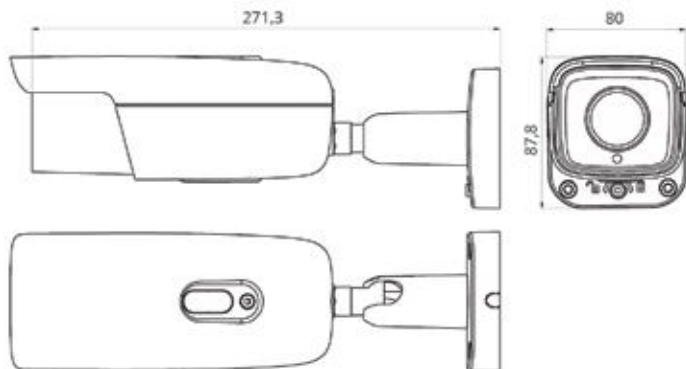

Габариты:

Спецификация

IPC2452-HNB-SIR30	
Камера	
Тип матрицы	1/3" КМОП
Количество пикселей	4,0 Мп
Чувствительность	0,05 лк @ (F1.6, APV Вкл.), 0 лк с ИК
Скорость электронного затвора	1 ~ 1 / 30,000 с
Тип объектива	Фиксированный
Режим "День / ночь"	Авто (механический ИК фильтр / цветной режим / ч/б режим)
Динамический диапазон	Цифровой WDR (DWDR)
Соотношение сигнал / шум	>50 дБ
Регулировка баланс белого	Авто / Ручная
Регулировка усиления	Авто / Ручная
Улучшение изображения	Выкл. / WDR / BLC / HLC
Тип монтажа	Внешний
Материал корпуса	Металл
Объектив	
Крепление объектива	M12
Фокусное расстояние	3,6 мм (-L0360) / 6 мм (-L0600)
Угол обзора	78,6° (-L0360) / 53,2° (-L0600)
ИК подсветка	
Дальность ИК-подсветки	30 м (-L0360, -L0600)
Тип ИК-подсветки	Smart IR
Изображение	
Формат сжатия	H.265 / H.264 / MJPEG
Битрейт	64 кбит / с ~ 16 Мбит/с
Тип битрейта	VBR / CBR
Многопоточность	Поддерживается
Основной поток	2592x1520@20 к/с, 2048x1520@25 к/с, 1080p@30 к/с
Дополнительный поток	D1 @ 30 к/с
Отображение информации	Дата и время / Тревога / Пользовательская
Маска приватности	До 4 зон
Детектор движения	До 4 зон
ROI	Поддерживается
Цифровое шумоподавление	3DDNR
Антитуман	Поддерживается
Режим отображения	Переворот / Зеркально / Вращение на 90°, 180°, 270°
Аудио	
Сжатие	G.711a / G.711u / ADPCM / G.722 / AAC-LC
Битрейт	32 кбит / с ~ 64 кбит / с
Функции аудио	Двухсторонняя связь / АЕС
Сеть	
Сетевые протоколы	TCP / IP, UDP, HTTP, DHCP, DNS / DDNS, RTP / RTCP, RTSP, PPPoE, FTP, VSP, UPnP, 802.1x, NAT, QoS, SMTP, IPv4, IPv6
Поддержка браузеров	IPC Control (IE, Firefox, Chrome)
Количество подключений	До 10 пользователей
Совместимость	ONVIF (Profile S, Profile G), Gb/T 28181-2011, API, CGI
Автоматическое восстановление соединения (ANR)	Поддерживается
Аналитика	
Системные оповещения	Отключение сети / Заполнение диска / Ошибка диска
Интеллектуальные функции	Детекция движения / Перекрытие сцены / Пересечение линий / Расфокусировка / Смена сцены / Вход в зону / Выход из зоны / Детектор оставленных предметов / Детектор пропавших предметов / Детектор скопления людей / Детектор звука
Действия при тревоге	Запись на карту памяти / Наложение текста / Снимки / Уведомление на эл.почту / Тревожный выход / Отчет о тревоге
Интерфейсы	
Сетевой интерфейс	1x RJ45 Ethernet 10M/100M
Аудио вход / выход	2 x входа / 1 x выход
Последовательный интерфейс	1 x RS485
Тревожный вход / выход	1 x вход, 1 x выход
Видеовыход	1 x BNC, 1.0Vp-p, 75Ом
Слот для карты памяти	microSD/SDHC/SDXC до 128Гб
Питание	
Источник питания	12V DC ± 10% / PoE (IEEE802.3af)
Потребляемая мощность	До 11 Вт
Рабочие условия	
Температура	-40°C ... + 70°C
Влажность	10% ~ 95%
Уровень защиты	IP67
Габариты	
Вес (нетто/брутто)	890 г / 1100 г
Размеры (камера/упаковка)	285x70x60 мм / 292x140x115 мм
Кронштейн	в комплекте