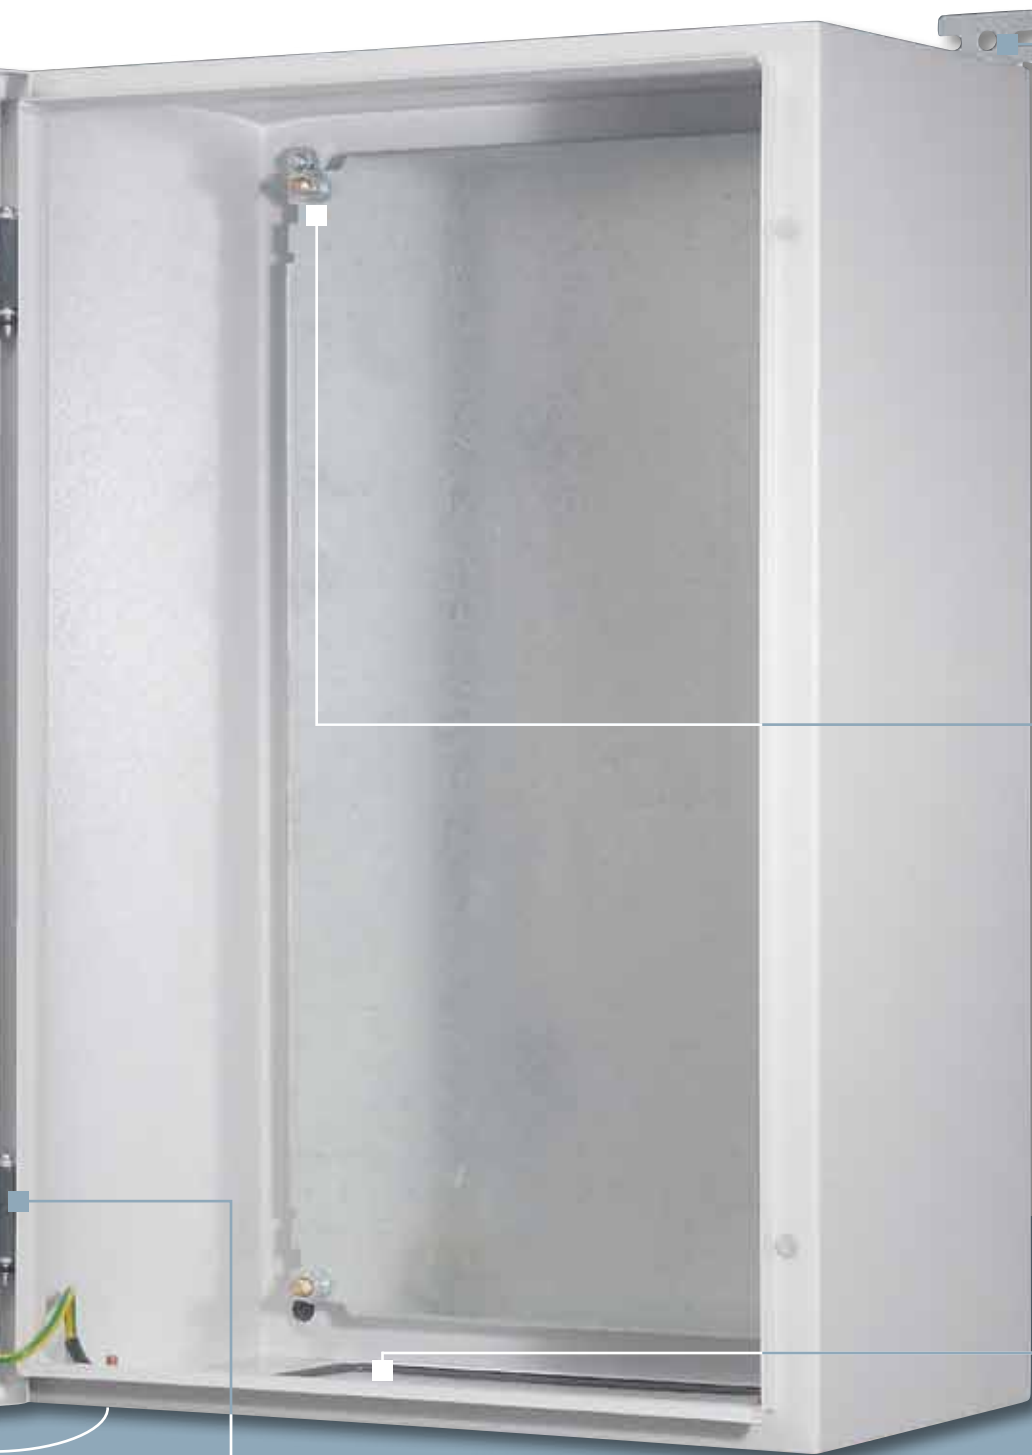

Щит поставляется готовым к монтажу: он укомплектован сплошной монтажной платой и полностью готов к установке оборудования, а так же может быть оснащен дополнительными аксессуарами, ускоряющими монтаж – пластинами Cabstop IP 55 для ввода кабелей, DIN-рейками для упрощения фиксации оборудования или шасси для установки модульных устройств.

МОНТАЖНЫЕ КРОНШТЕЙНЫ

Поставляются в комплекте и служат для крепления щита к стене (нагрузка до 150 кг). Могут быть сняты и заменены на кронштейны для тяжёлых нагрузок до 300 кг, Кат. № 0 364 01.