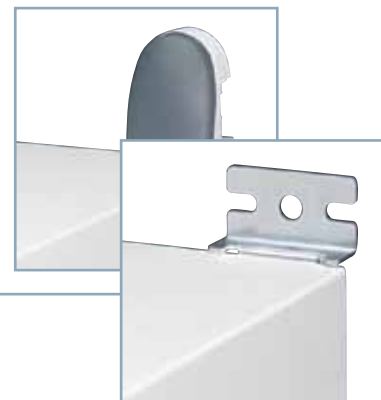

ЗАМОК С ЗАПИРАНИЕМ В 2 ТОЧКАХ

Обеспечивает более надежное запирание и полную водонепроницаемость. Щит поставляется с замком под ключ с двумя бородками. Другие типы замков доступны в качестве опций.

МОДУЛЬНОЕ ШАССИ (ОПЦИЯ)

130 °

27 ТИПОВ РАЗМЕРОВ:

1 каталожный номер = 1 щит в сборе, который поставляется со съёмной монтажной платой, пластиной для ввода кабеля, плетёным заземляющим проводником и кронштейнами для монтажа на стену.

Щит поставляется готовым к монтажу: он укомплектован сплошной монтажной платой и полностью готов к установке оборудования, а так же может быть оснащен дополнительными аксессуарами, ускоряющими монтаж – пластинами Cabstop IP 55 для ввода кабелей, DIN-рейками для упрощения фиксации оборудования или шасси для установки модульных устройств.

РЕВЕРСИВНАЯ ДВЕРЬ

Оборудована высокопрочными металлическими петлями. Легко снимается. Открывается на 130°, облегчая доступ внутрь щита.

СЪЁМНАЯ ПЛАСТИНА ДЛЯ ВВОДА КАБЕЛЯ

Входит в комплект поставки. Полностью влагонепроницаема благодаря полиуретановому уплотнителю. Не выступает за основание щита. Может быть оборудована кабельными сальниками или заменена пластиной Cabstop для оптимизации ввода кабелей.