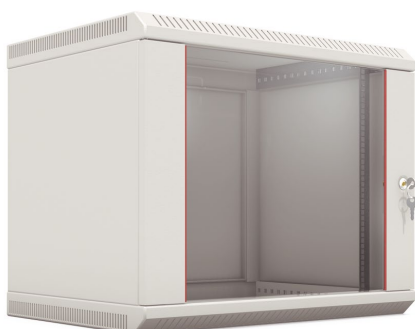

Настенные телекоммуникационные шкафы

Серия ШРН

Высота (U)

6U, 9U, 12U, 15U

Ширина (мм)

600

Глубина (мм)

300, 480, 650

Полезная глубина (мм)

250, 425, 605

Классические настенные телекоммуникационные шкафы. Не требуют сборки, имеют металлическую сварную конструкцию. Удобны, если необходимо в сжатые сроки организовать сеть, не требующую частого обслуживания и установки дополнительного оборудования.

Серия ШРН-Э

Высота (U)

6U, 9U, 12U, 15U, 18U

Ширина (мм)

600

Глубина (мм)

350, 520, 650

Полезная глубина (мм)

281, 456, 581

Настенные шкафы серии ШРН-Э имеют упрощенную разборную конструкцию, включающую всего 5 элементов: крышу, боковые стенки, дно и дверь. Поставляются в компактной плоской упаковке, занимают минимум места при хранении и перевозке. Просты в сборке. Идеальны для организации сетей в зданиях, где возможно затруднение в доставке и хранении неразборных шкафов.