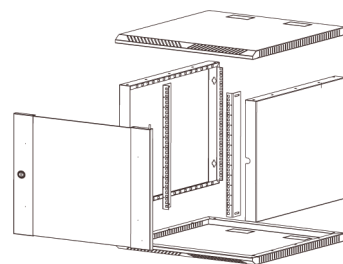

Конструкция

Шкаф имеет полностью разборную конструкцию и состоит из пяти основных элементов: крыша, дно, две боковые стенки, дверь. Легок в сборке. За счет элементов крепления каркас шкафа имеет повышенную жесткость. Возможна комплектация металлической дверью и дверью с тонированным стеклом. Возможна установка двери как с правой, так и с левой стороны. Дверь фиксируется точечным замком. Шкаф комплектуется парой вертикальных направляющих, регулируемых по глубине. Крыша и дно шкафа имеют развитую перфорацию для вентиляции установленного оборудования. Предусмотрена система заземления.

Серия ШРН-Э

Высота (U)

6U, 9U, 12U, 15U, 18U

Ширина (мм)

600

Глубина (мм)

350, 520, 650

Полезная глубина (мм)

281, 456, 581

Состоит из пяти основных элементов: крыша, дно, две боковые стенки, дверь

Установка и доступ к оборудованию

Шкаф устанавливается на стену через отверстия в задней стенке, доступ к оборудованию возможен с двух сторон. В основание или крышу предусмотрена установка одного вентиляторного модуля МВ-400-2. Предусмотрены два кабельных ввода в верхней и нижней частях шкафа, размер – 95x42 мм. Возможна установка задней стенки. Шкаф поставляется разобраным, в плоской упаковке. Цвет – RAL 7035 светло-серый, RAL 9005 черный (по предварительному заказу).