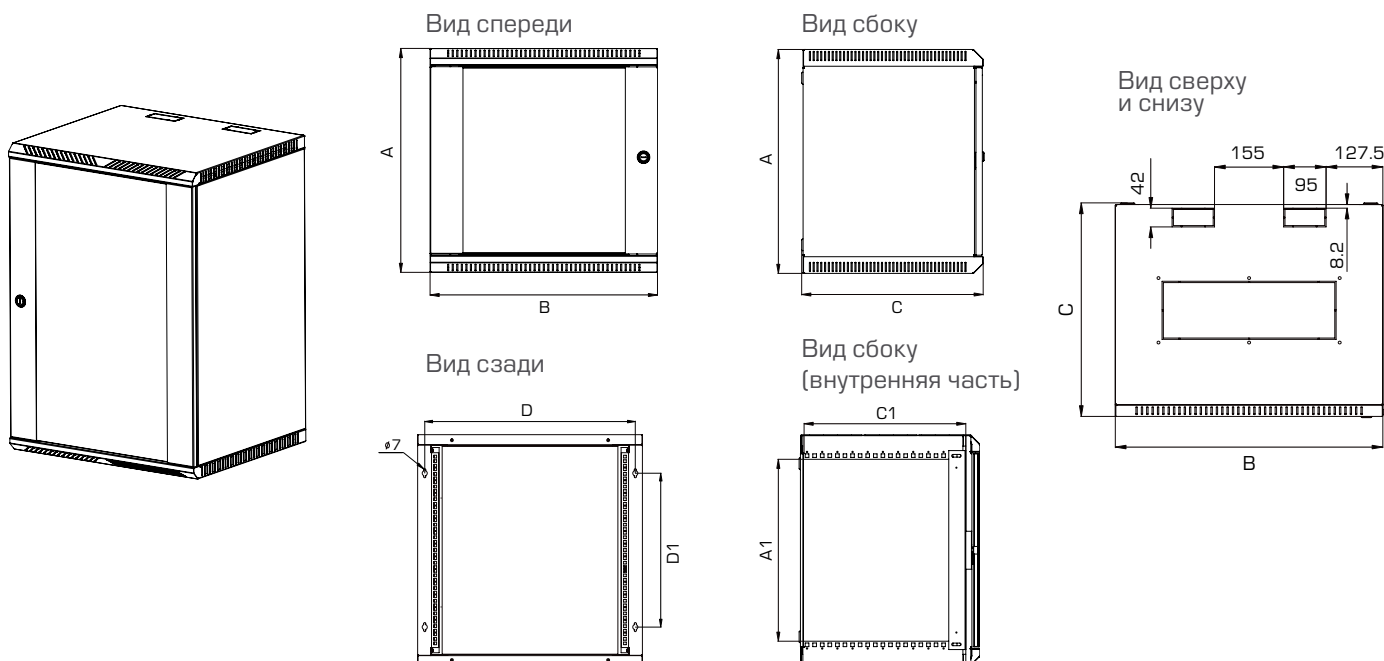

Технические характеристики ШРН-Э