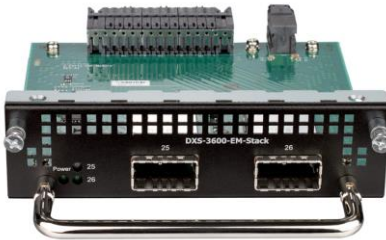

MTBF

2237869.056 ч

DXS-3600-EM-Stack

Модуль расширения с 2 портами 120G CXP для DXS-3600-32S.

Интерфейсы

2 порта 120G CXP

Совместимость

DXS-3600-32S

Физические параметры

Размеры

132 x 158 x 36 мм

Вес

380 г

MTBF

10032138.55 ч