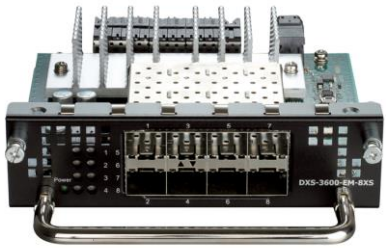

Модули для коммутаторов серии DXS-3600

DXS-3600-EM-4XT

Модуль расширения с 4 портами 10GBase-T для коммутаторов DXS-3600-16S и DXS-3600-32S.

Интерфейсы

4 порта 10GBase-T

Совместимость

- DXS-3600-32S
- DXS-3600-16S

Модуль расширения с 8 портами 10/100/1000Base-T для коммутаторов DXS-3600-16S и DXS-3600-32S.

Интерфейсы

8 портов 10/100/1000Base-T

Совместимость

- DXS-3600-32S
- DXS-3600-16S

Физические параметры

Размеры

132 x 158 x 36 мм

Вес

379 г

MTBF

3815914.83 ч

DXS-3600-EM-4QXS

Модуль расширения с 4 портами 40G QSFP+ для коммутаторов DXS-3600-16S и DXS-3600-32S.

Интерфейсы

4 порта 40G QSFP+

1259803.616 ч

DXS-3600-EM-8XS

Модуль расширения с 8 портами 10G SFP+ для коммутаторов DXS-3600-16S и DXS-3600-32S.

Интерфейсы

8 портов 10G SFP+

Совместимость

- DXS-3600-32S
- DXS-3600-16S

Физические параметры