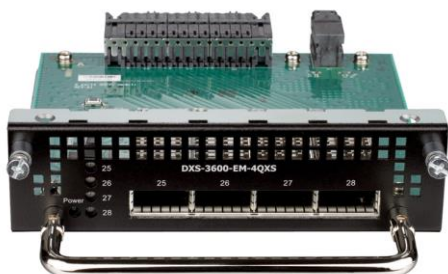

Модули для коммутаторов серии DXS-3600

DXS-3600-EM-4XT

Модуль расширения с 4 портами 10GBase-T для коммутаторов DXS-3600-16S и DXS-3600-32S.

Интерфейсы

4 порта 10GBase-T

Совместимость

- DXS-3600-32S
- DXS-3600-16S

Модуль расширения с 8 портами 10/100/1000Base-T для коммутаторов DXS-3600-16S и DXS-3600-32S.

Интерфейсы

8 портов 10/100/1000Base-T

Совместимость

- DXS-3600-32S
- DXS-3600-16S

Физические параметры

Размеры

132 x 158 x 36 мм

Вес

379 г

MTBF

3815914.83 ч

DXS-3600-EM-4QXS

Модуль расширения с 4 портами 40G QSFP+ для коммутаторов DXS-3600-16S и DXS-3600-32S.

Интерфейсы

4 порта 40G QSFP+

1259803.616 ч

DXS-3600-EM-8XS

Модуль расширения с 8 портами 10G SFP+ для коммутаторов DXS-3600-16S и DXS-3600-32S.

Интерфейсы

8 портов 10G SFP+

Совместимость

- DXS-3600-32S
- DXS-3600-16S

Физические параметры