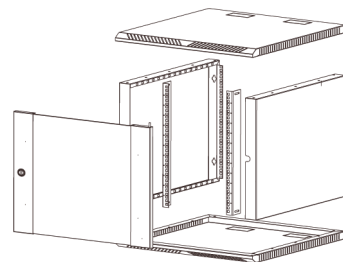

Состоит из пяти основных элементов: крыша, дно, две боковые стенки, дверь