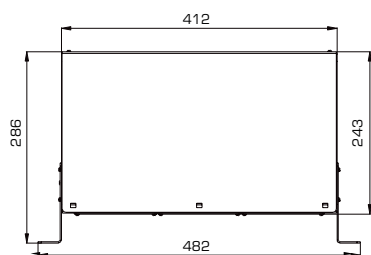

Технические характеристики БОН-М2-1-19"

Вид сверху

Вид сбоку