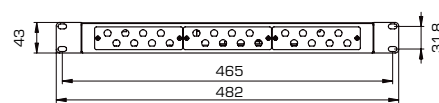

### Конструкция

Корпус выполнен из металла, имеет верхнюю съемную крышку, зафиксированную винтами. Кабельные входы находятся в задней части панели, стенки имеют развитую перфорацию для фиксации кабеля стяжками, а также два зажима для крепления кевлара. Внутри корпуса установлена сплайс-кассета. В стандартную комплектацию входят маркеры кабеля, таблица кроссировки волокон, стяжки и панели для установки восьми адаптеров (ST – 3 шт, SC – 3 шт, SC Duplex – 2 шт, фальшпанели – 2 шт). Покрытие порошково-полимерное – RAL 7035 (серый).

### Технические характеристики БОН-М2-1-19"

Вид сверху

Вид сбоку

Вид снизу

Вид спереди

Вид сзади

Модификация	Габариты (ВхШхГ)	Габариты упаковки (ВхШхГ)	Масса (кг)	Высота (U)
БОН-М2-1.19"	45 (1U)x19"x290	50x440x260	3,3	1