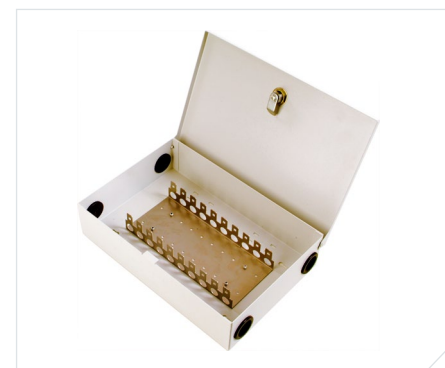

Предназначен для установки на стену, размер (ВхШхГ) – 420х420х50. Корпус выполнен из металла.

### Коммутационная оптическая панель БОН-М2-1-19"

**Высота (мм)**

45

**Ширина (мм)**

480 (19")

**Глубина (мм)**

290

19" оптическая панель предназначена для установки в шкафы и открытые стойки. Корпус выполнен из металла, имеет верхнюю съемную крышку.

### Шкафы для монтажа телефонии серии БТН

Универсальные шкафы для установки 3, 5, 10, 20 или 30 плинтов LSA-PLUS (KRONE). Предназначены для установки на стену. Выполнены из металла.

Производитель имеет право вносить изменения в конструкцию изделия без ухудшения его функциональных характеристик.

### Конструкция

Корпус выполнен из металла, имеет верхнюю съемную крышку, зафиксированную винтами. Кабельные входы находятся в задней части панели, стенки имеют развитую перфорацию для фиксации кабеля стяжками, а также два зажима для крепления кевлара. Внутри корпуса установлена сплайс-кассета. В стандартную комплектацию входят маркеры кабеля, таблица кроссировки волокон, стяжки и панели для установки восьми адаптеров (ST – 3 шт, SC – 3 шт, SC Duplex – 2 шт, фальшпанели – 2 шт). Покрытие порошково-полимерное – RAL 7035 (серый).