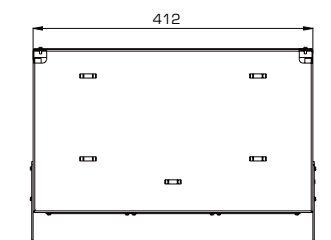

Предназначен для установки на стену, размер (ВхШхГ) – 420х420х50. Корпус выполнен из металла.

### Ширина (мм)

480

### Предназначена

19" оптическая панель предназначена для установки в шкафы и открытые стойки, размер (ВхШхГ) – 45(1U)x19"x290 мм.

### Технические характеристики БОН-М2-1-19"

Вид сверху

Вид сбоку

Вид снизу

Вид спереди

Вид сзади

Модификация	Габариты (ВхШхГ)	Габариты упаковки (ВхШхГ)	Масса (кг)	Высота (U)
БОН-М2-1.19"	45 (1U)x19"x290	50x440x260	3,3	1