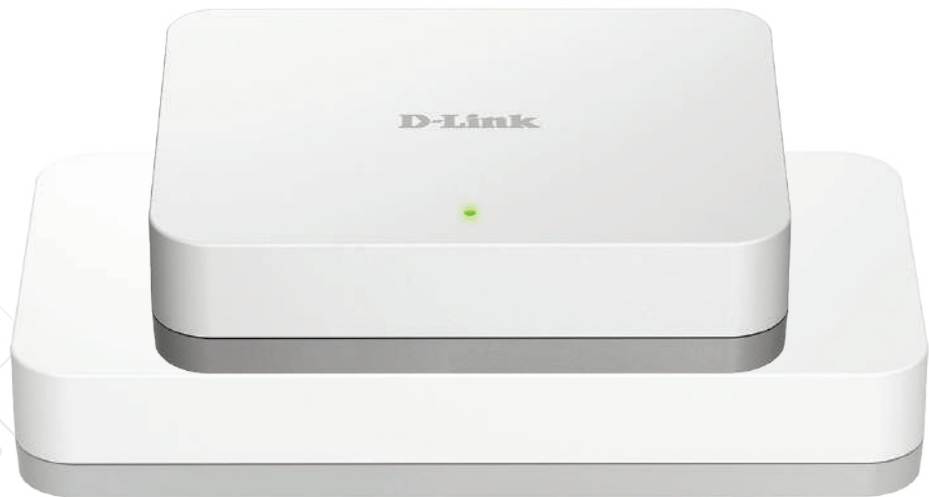

370 Вт, 740 Вт (с RPS)

370 Вт, 740 Вт (с RPS)

Поддержка RPS

DPS-520

DPS-700

DPS-520

DPS-700

Резервный источник питания с гигабитными PoE-портами

4 порта 10/100/1000Base-T PoE
Порт управления 10/100/1000Base-T RJ-45

DPS-520

- Резервирование питания для DGS-1520-28/52
- Подключение до 4 коммутаторов с помощью стандартного Ethernet-кабеля Cat 5e и выше
- Бюджет мощности PoE 180 Вт (до 90 Вт на порт)
- Простая и универсальная установка
- Управление с помощью Web-интерфейса
- Установка в качестве автономного устройства или в 19-дюймовое шасси DPS-800

Неуправляемые гигабитные коммутаторы

DGS-1005A/F

DGS-1008A/F

5 / 8 портов 10/100/1000Base-T

- IEEE 802.1p QoS (8 очередей)
- Функция управления потоком
- Не требует настройки, установка Plug-and-Play
- Экономия электроэнергии IEEE 802.3az

Абонентский терминал GPON ONT

Порт PON (разъем SC/APC)
Порт LAN 10/100/1000Base-T

DPN-101G

- Простое и доступное решение для подключения абонентов по технологии GPON
- Высокая скорость передачи по оптоволокну: 2,4 Гбит/с (downlink) и 1,2 Гбит/с (uplink)
- Поддержка QoS и 802.1Q VLAN для предоставления услуг IPTV и VoIP
- Удаленное управление по протоколу OMCI
- Компактное исполнение 90 x 72 x 26 мм
- Возможность крепления на стену