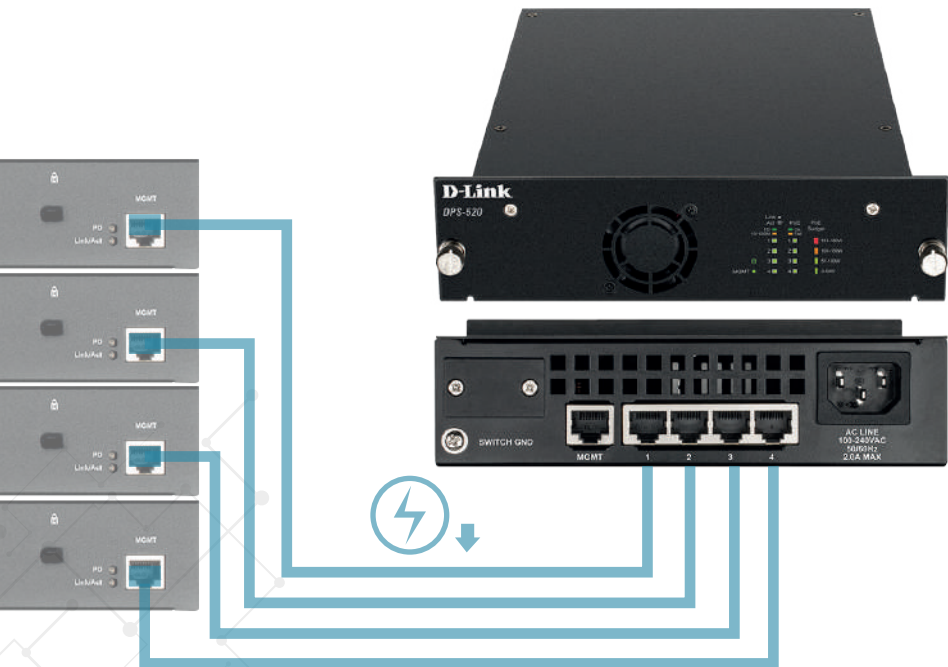

370 Вт, 740 Вт (с RPS)

370 Вт, 740 Вт (с RPS)

Поддержка RPS

DPS-520

DPS-700

DPS-520

DPS-700

Резервный источник питания с гигабитными PoE-портами

4 порта 10/100/1000Base-T PoE
Порт управления 10/100/1000Base-T RJ-45

DPS-520

- Резервирование питания для DGS-1520-28/52
- Подключение до 4 коммутаторов с помощью стандартного Ethernet-кабеля Cat 5e и выше
- Бюджет мощности PoE 180 Вт (до 90 Вт на порт)
- Простая и универсальная установка
- Управление с помощью Web-интерфейса
- Установка в качестве автономного устройства или в 19-дюймовое шасси DPS-800

Неуправляемые гигабитные коммутаторы

DGS-1005A/F

DGS-1008A/F

5 / 8 портов 10/100/1000Base-T

- IEEE 802.1p QoS (8 очередей)
- Функция управления потоком
- Не требует настройки, установка Plug-and-Play
- Экономия электроэнергии IEEE 802.3az

Абонентский терминал GPON ONT

Порт PON (разъем SC/APC)
Порт LAN 10/100/1000Base-T

DPN-101G

- Простое и доступное решение для подключения абонентов по технологии GPON
- Высокая скорость передачи по оптоволокну: 2,4 Гбит/с (downlink) и 1,2 Гбит/с (uplink)
- Поддержка QoS и 802.1Q VLAN для предоставления услуг IPTV и VoIP
- Удаленное управление по протоколу OMCI
- Компактное исполнение 90 x 72 x 26 мм
- Возможность крепления на стену