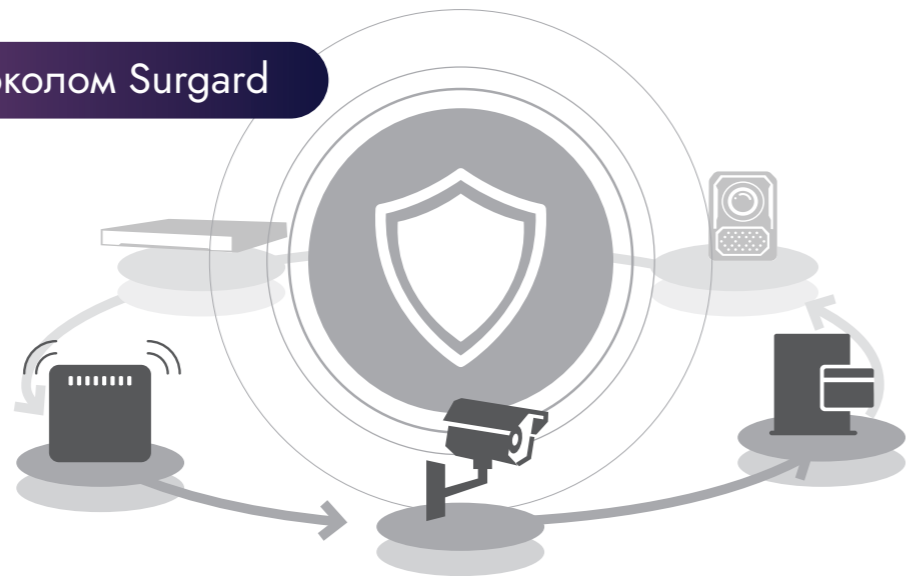

ИНТЕГРАЦИЯ С СИСТЕМАМИ МОНИТОРИНГА

HIK IP Receiver PRO для ЧОП и диспетчерских центров

Управляйте единой системой охранного мониторинга с решениями Hikvision для видеонаблюдения, домофонии и СКУД

Интеграция с протоколом Surgard

Настройка и мониторинг состояния системы через Интернет